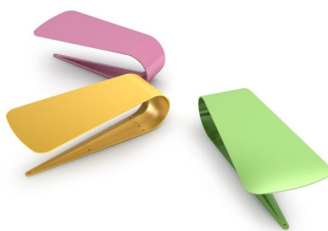

BANQUETTE: PETALO

| Catégories : [BANCS / BANQUETTES](#), [URBAN SMART LIVING](#)

PRODUCT DESCRIPTION

Designer: [GIBILLERO Design](#)

Assise inspirée d'une pétale de fleur, constituée de tôles Acier traitée par découpe laser cintrées, pliées et soudées.

Dimensions:

1375x386x652x450 mm

Matériaux: [acier](#)

Nouveau produit, description en cours de revision.

GALLERY IMAGES