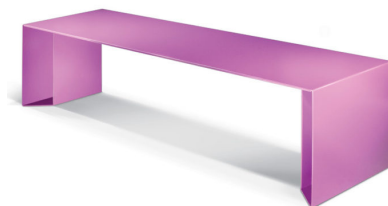

# BANQUETTE: PUNKA

| Catégories : [BANCS / BANQUETTES](#), [URBAN DESIGN](#)

## PRODUCT DESCRIPTION

Designer: [Dull Eyes](#)

Banquette constituée de tôles Acier traitées par découpe laser, pliée de façon à former l'assise et les piétements en U bisautés.

### Dimensions:

Hauteur assise: **450 mm**  
Longueur: **1200/1800 mm**  
Profondeur: **500 mm**  
Profondeur pied: **130 mm**  
Poids: **60 kg**

Matériau: [acier](#)