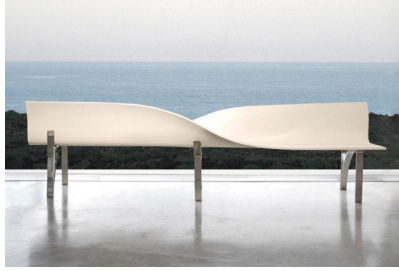

BANCS: CALA

| Catégories : [BANCS / BANQUETTES](#), [New Products](#)

PRODUCT DESCRIPTION

Designer: **Veronica Martinez**

Dimensions

Longueur : **3000 mm**

Largeur: **800 mm**

Profondeur assise: **430 mm.**

Hauteur assise: **450**

Hauteur Dossier **740 mm**

Matériaux:

UHPC / Acier Inox

DISPONIBLE A PARTIRE DE SÉPTEMBRE20

GALLERY IMAGES