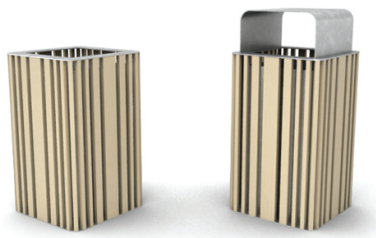

# CESTINO: MOKINO ECO

| **Categorie:** [CESTINI](#), [URBAN SMART LIVING](#)

## PRODUCT DESCRIPTION

Designer: [GIBILLERO Design](#)

Nato nel segno del rispetto per l'ambiente, del riciclo e della minimizzazione dei processi produttivi, il cestino MOKINO è composta da una struttura in acciaio zincato per resistere agli agenti atmosferici ma senza ulteriori processi di verniciatura e profili verticali quadrangolari in PVC espanso e farina di legno, un materiale riciclato, riciclabile al 100%, autoestinguente e resistente alla corrosione causata dagli agenti esterni, certificato "Plastica Seconda Vita".

Il cestino è disponibile anche nella variante con elemento di copertura.

**dimensioni MOKINO:** 480 x 480 x h 800 mm  
capienza: 90 lt

**dimensioni MOKINO COPERTO:** 480 x 480 x h 1005 mm  
capienza: 90 lt