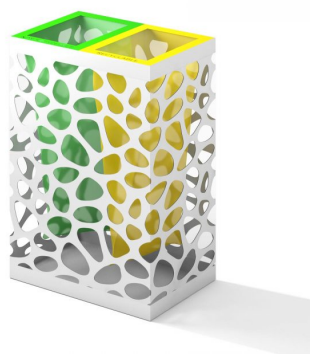

CESTINO PER LA RACCOLTA DIFFERENZIATA: PEBBLES

| **Categorie:** [CESTINI](#), [CESTINI RACCOLTA DIFFERENZIATA](#), [ECO DESIGN](#)

PRODUCT DESCRIPTION

Raffinato cestino a due sezioni per la raccolta differenziata. Venduto all'estero per molti centri commerciali, PEBBLES è ideale anche per i negozi e gli aeroporti che richiedono un oggetto di design più sfizioso, che catturi l'attenzione dell'utente e ne incentivi la raccolta differenziata. Le mascherine che identificano il rifiuto da conferire, infatti, sono personalizzabili in quanto a colori e scritte intagliate. Il corpo del cestino è realizzato in lamiera di acciaio sp. 20/10 ed è caratterizzato dal particolare intaglio ricavato al laser. Il fondo, anch'esso realizzato in lamiera sp. 20/10 è predisposto per l'inserimento di n.4 piedini con vite M10 da inserire su appositi inserti filettati esagonali. Il coperchio, realizzato in lamiera sp. 15/10 è vincolato al corpo del cestino con nr. 2 cerniere ed è provvisto di serratura a chiave triangolare e di nr. 2 mascherine fissate con perni filettati M4. All'interno del contenitore sono presenti nr. 2 reggisacco realizzati in lamiera zincata sp. 20/10, completamente estraibili per facilitare le operazioni di svuotamento del cestino.

L'acciaio zincato utilizzato è acciaio EN10346DX51D+Z e, salvo quando diversamente indicato, non viene verniciato.

Dimensioni di massima:

PEBBLES MAXI:

Altezza: **90 cm**
Lunghezza: **60 cm**
Larghezza: **40 cm**
Capacità: **60x2 lt**
Peso: **25 kg**

PEBBLES MINI:

Altezza: **90 cm**
Lunghezza: **45 cm**
Larghezza: **40 cm**
Capacità: **30x2 lt**

Materiale: [Acciaio](#)

GALLERY IMAGES