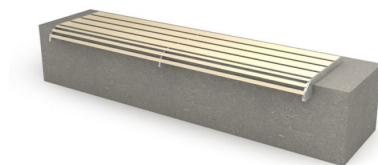

PANCHINA: MOKO WALL ECO

| Categorie: [PANCHINE](#), [URBAN SMART LIVING](#)

PRODUCT DESCRIPTION

Designer: [GIBILLERO Design](#)

La seduta per muretti **MOKO ECO**, disponibile in tre diverse composizioni:

- MW1 è una seduta piana composta da 4 doghe da 80 mm di larghezza.
- MW2 è realizzata da una parte piana composta da 4 doghe da 80 mm di larghezza e una curva anteriore composta da 3 doghe da 20 mm di larghezza.
- MW3 è realizzata da una parte piana composta da 4 doghe da 80 mm di larghezza e una curva anteriore composta da 3 doghe da 20 mm di larghezza ed uno schienale basso composto da 1 dogha da 40 mm ed una da 80 mm..

Due gambe laterali, in acciaio, poste sulle estremità della panchina, chiudono la struttura, portano i profili e fungono da ancoraggio.

Questa seduta è disponibile anche nella versione ecologica realizzata nel segno del rispetto per l'ambiente, del riciclo e della minimizzazione dei processi produttivi. La struttura della panchina è in acciaio zincato per resistere agli agenti atmosferici ma senza ulteriori processi di verniciatura.

Seduta e schienale, sono composte da una serie di profili in PVC espanso e farina di legno, un materiale riciclato, riciclabile al 100%, autoestinguento e resistente alla corrosione causata dagli agenti esterni, certificato "Plastica Seconda Vita".