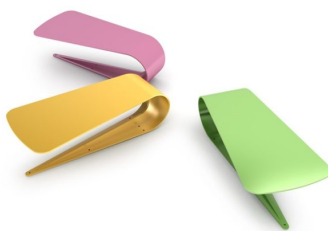

# PANCHINA: PETALO

| **Categorie:** [PANCHINE](#), [URBAN SMART LIVING](#)

## PRODUCT DESCRIPTION

Designer: [GIBILLERO Design](#)

Il petalo di un fiore, delicatamente piegato su se stesso è l'origine del design di questa particolare seduta, ottenuta grazie alla sapiente lavorazione dell'acciaio.

Sono solamente due gli elementi che la compongono:

- Una lamina di acciaio a forma di petalo, sagomata al laser e pressopiegata che viene utilizzata come seduta nella parte più ampia e come base in quella che si restringe fino a chiudersi
- Un'anima centrale, anch'essa in acciaio, che sostiene e segue la forma del petalo in ogni suo punto.

PETALO grazie alla sua forma organica leggera ed alle tante possibilità di colore si presta ad essere inserita naturalmente in ogni tipo di contesto.