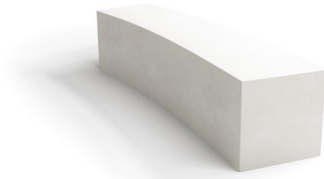

PANCHINA: S CURVO 1

| Categorie: [PANCHINE](#), [URBAN DESIGN](#)

PRODUCT DESCRIPTION

Designer: [Veronica Martinez](#)

Panchine in Hypergranite, materiale fibrorinforzato realizzato in un composito di resina poliestere e polveri di marmo particolarmente resistente all'usura ed agli agenti atmosferici. Graffi ed eventuali danni accidentali possono inoltre essere facilmente riparati grazie all'apposito kit messo a disposizione. Hypergranite è infine disponibile in diverse colorazioni.

Dimensioni massime:

Altezza: **410 mm**
Larghezza: **1697 mm**
Profondità: **640 mm**
Raggio esterno: **5940 mm**

Materiale: [Hypergranite](#)
Disponibile anche nella versione [UHPC](#)

GALLERY IMAGES