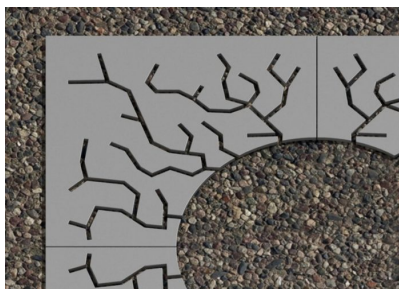

SALVAPIANTE: RADICI

| **Categorie:** [SALVAPIANTE](#), [URBAN SMART LIVING](#)

PRODUCT DESCRIPTION

Designer: [GIBILLERO Design](#)

RADICI è un salvapiante in acciaio che presenta sulla superficie originali disegni. Disponibile nella versione circolare o quadrata, di varie dimensioni, a seconda delle necessità delle pavimentazioni in cui si inseriscono e a seconda delle dimensioni delle piante e degli alberi che vanno a salvaguardare.

Dimensioni massime:

- dimensioni ingombro esterno salvapiante quadrat 980x980 mm; 1200x1200 mm; 1490x1490 mm
- dimensioni ingombro esterno salvapiante circolare: diametro 980 mm; 1200 mm; 1490 mm
- dimensioni foro centrale: diametro 300 mm; 460 mm; 620 mm; 780 mm

Materiali: [acciaio](#)

Download